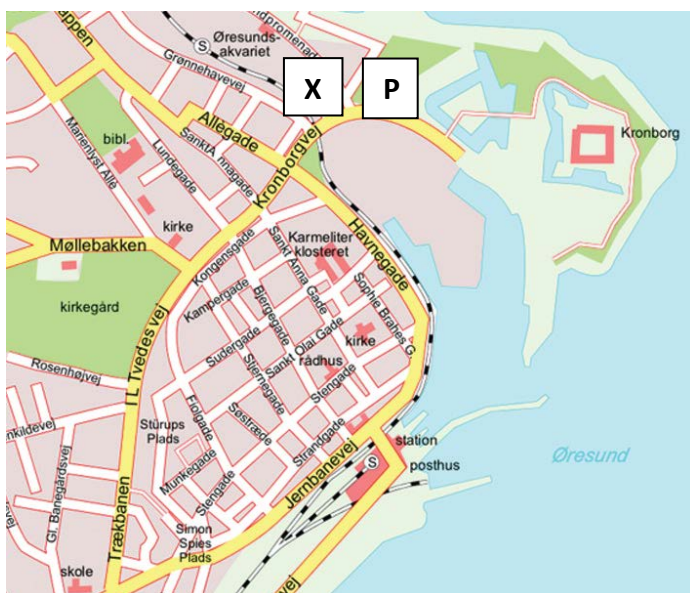

Kørselsvejledning

Frivilligcenter Helsingør

Kronborgvej 1C, 2. sal, 3000 Helsingør

telefon: 49 21 50 60

Kommer du i bil følger du skilte mod Kronborg og parkerer på p-pladsen før Kronborg. P-afgift er 10 kroner i timen. Frivilligcentret ligger i Aktivitetscenter Hamlets bygning skråt over for p-pladsen. Indgang på venstre side af bygningen ved togskinnerne på Nordlysvænget. Gennem Aktivitetscenter Hamlets indgang er der elevator til 2. sal. Trappeopgang rundt om hjørnet i gavlen.

Kommer du med Øresundstoget til Helsingør Station, er der 10 minutters gang til frivilligcentret. Følg havnekajen (Havnegade) mod Kronborg, forbi Kulturværftet og drej til højre lige efter Danserinde-brønden ad Kronborgvej. Efter 50 m og umiddelbart efter togoverskæringen drejer du til venstre ved fodgængerovergangen, går gennem to bomme og følger Nordlysvænget 20 m til Aktivitetscenter Hamlets indgang. Her er der elevator til 2. sal. Trappeopgang i gavlen.

Kommer du med Lokalbanen fra Gilleleje eller Helsingør står du af på **Grønehaven Station**. Går til højre 50 m til frivilligcentrets indgang i Aktivitetscenter Hamlet. Trappeopgang i gavlen, indgang til elevator på forsiden.